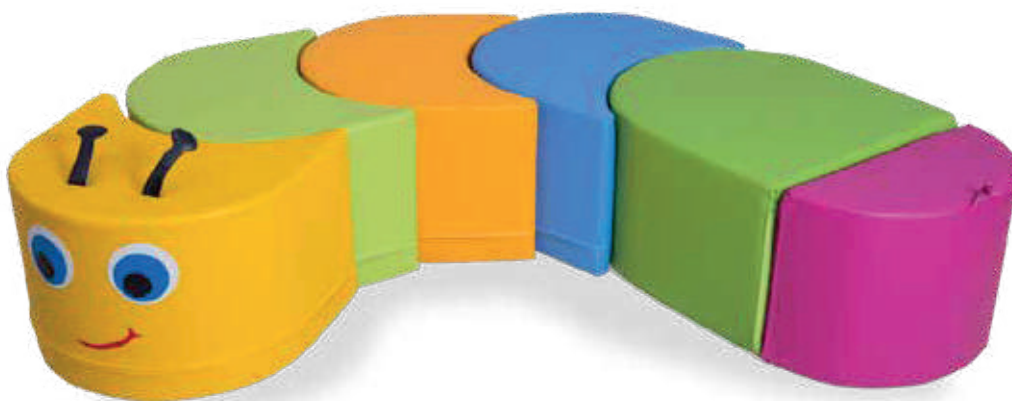

COD. SOFT58

Set 6 pezzi Brucallegro

DIM: cm. 190 x 45 x 30 (h)