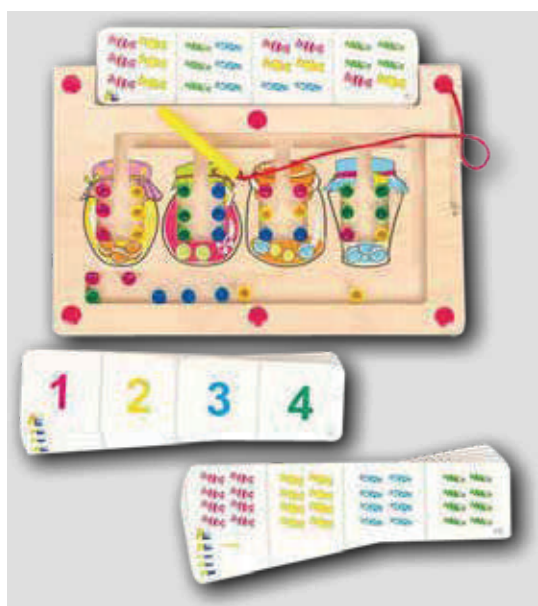

COD. PNL028

Pannello vasetti

DIM: cm.35,5 x 23,5 x 1,5 (sp)