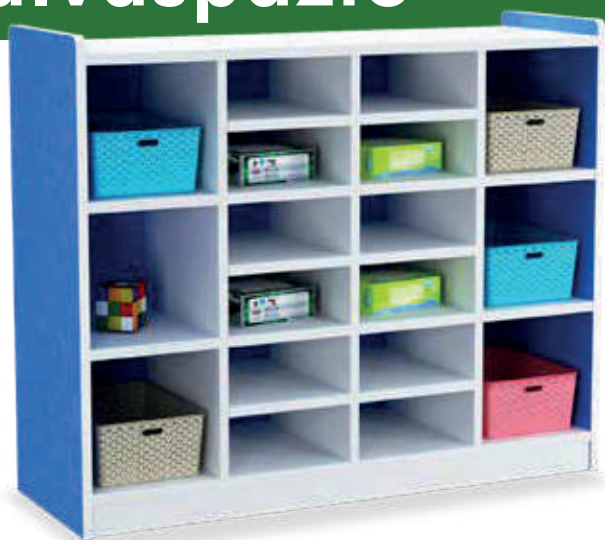

Salvaspazio

COD. ARD56

Mobile pita Giochi

DIM: cm 120 x 40 x 90 (h)