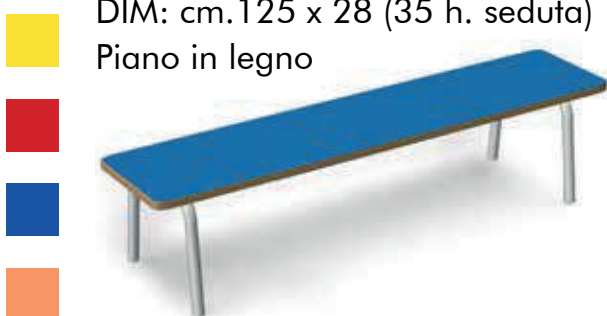

**COD. ARD168** - DIM: 60 x 60 x 52 (h)

**COD. ARD169** - DIM: 80 x 80 x 52 (h)

**COD. ARD170** - DIM: 100 x 100 x 52 (h)

Piano in legno

**COD. ARD100**

**Banco refettorio asilo**

DIM: cm.125 x 68 x 52 (h)

Piano in legno

**COD. ARD166**

**Banco esagonale asilo**

DIM: cm.50 x 6 lati x 52 (h)

**COD. ARD92**

**Panca per bambini  
senza spalliera**

DIM: cm.125 x 28 (35 h. seduta)

Piano in legno

**Banco tondo**