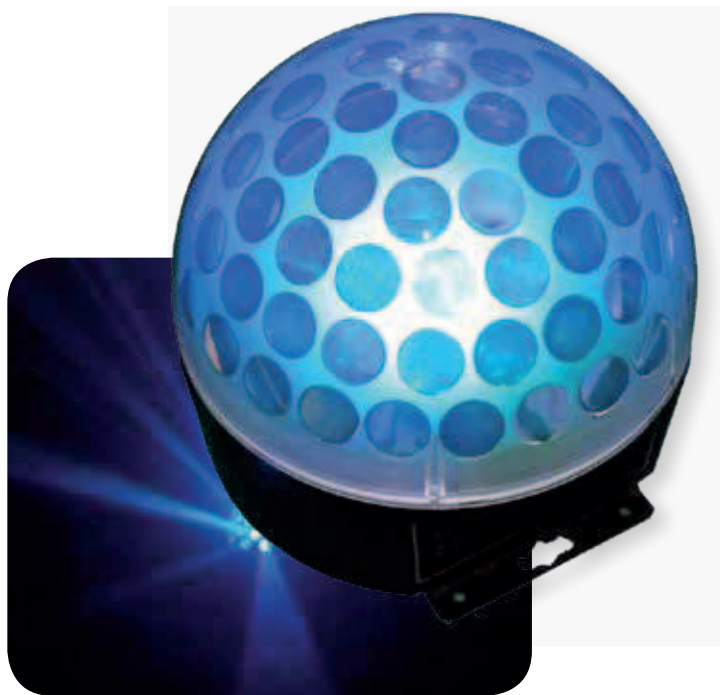

COD. EFS06
Luce led "Crystalball"
Effetto sfera multicolor 27W