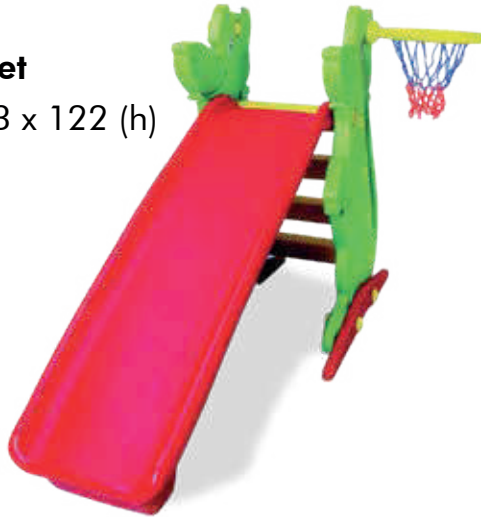

DIM: cm. 155 x 155 x 156 (h)

**COD. GPL215**

**Scivolo interattivo mini**

DIM: cm. 91 x 135 x 97 (h)

**COD. GPL220**

**Scivolo sport**

DIM: cm. 157 x 77,5 x 108 (h)

**COD. GPL217**

**Scivolo pieghevole**

DIM: cm. 43 x 162 x 104 (h)

**COD. GPL216**

**Scivolo mini slide**

DIM: cm. 45 x 110 x 65 (h)

**COD. GPL61**

**Scivolo king slide**

58 DIM: cm. 129 x 38 x 95 (h)

**COD. GPL211**

**Bilico a dondolo**

DIM: cm. 120 x 39 x 37 (h)

**COD. GPL62**

**Scivolo con basket**

DIM: cm. 198 x 43 x 122 (h)

**COD. GPL63**

**Altalena "King"**

DIM: cm. 72 x 72 x 122 (h)

**COD. GPL31**

**Scivolo con acqua**

DIM: cm. 185 x 97,5 x 126 (h)

**COD. GPL64**

**Scivolo altalena "Set A"**

DIM: cm. 198 x 115 x 122 (h)

**COD. GPL65**