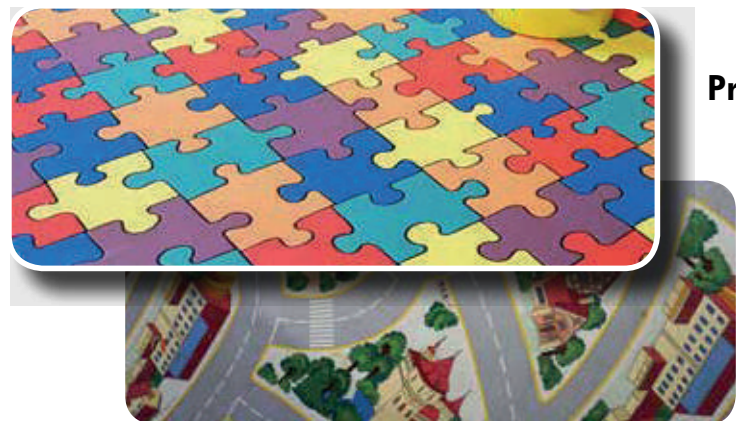

COD. ANT41

Pavimentazione a rotolo in PVC

Disponibile in diversi temi

DIM: cm 200 x 2500 x 2 (sp)

Acquisto minimo 1 rotolo