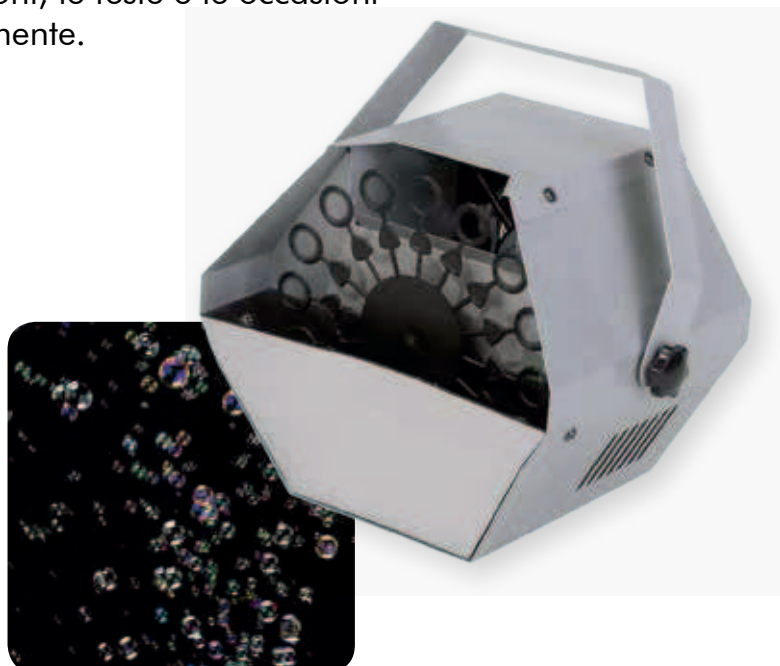

COD. EFS01
Macchina sparabolle
Telecomando wireless
consumo 25 W