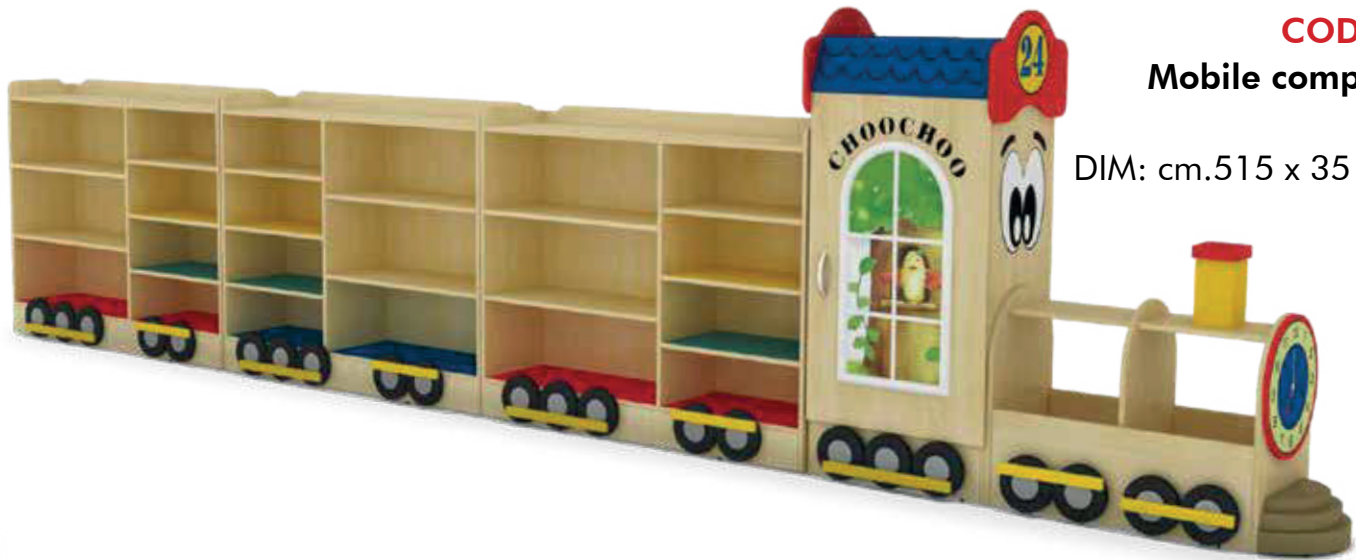

**Miky club**

DIM: cm.387 x 30 x 120 (h)

**COD. ARD69**

**Mobile composizione Comic**

DIM: cm.480 x 30 x 110 (h)

**COD. ARD68**

**Mobile composizione**

**Treno**