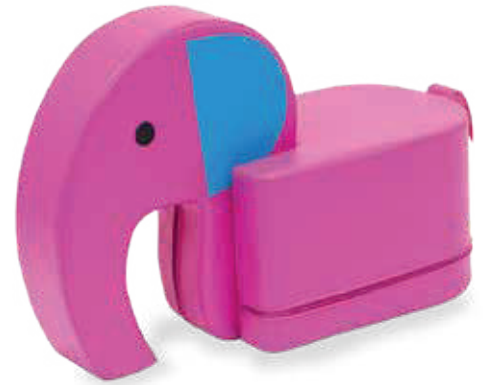

COD. SOFT35

Sedia soft Elefante

DIM: cm. 34 x 79 x 55 (h)