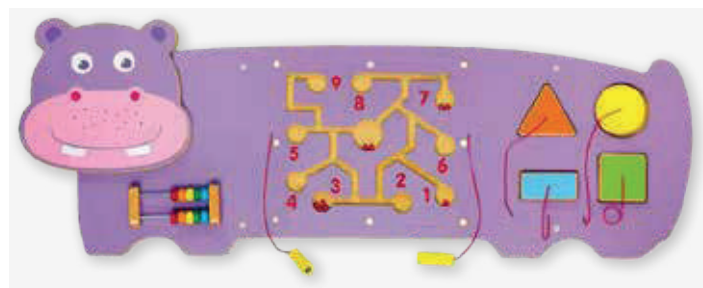

COD. PNL026
Pannello Hippo
DIM: cm.91 x 32 x 4,5 (sp)