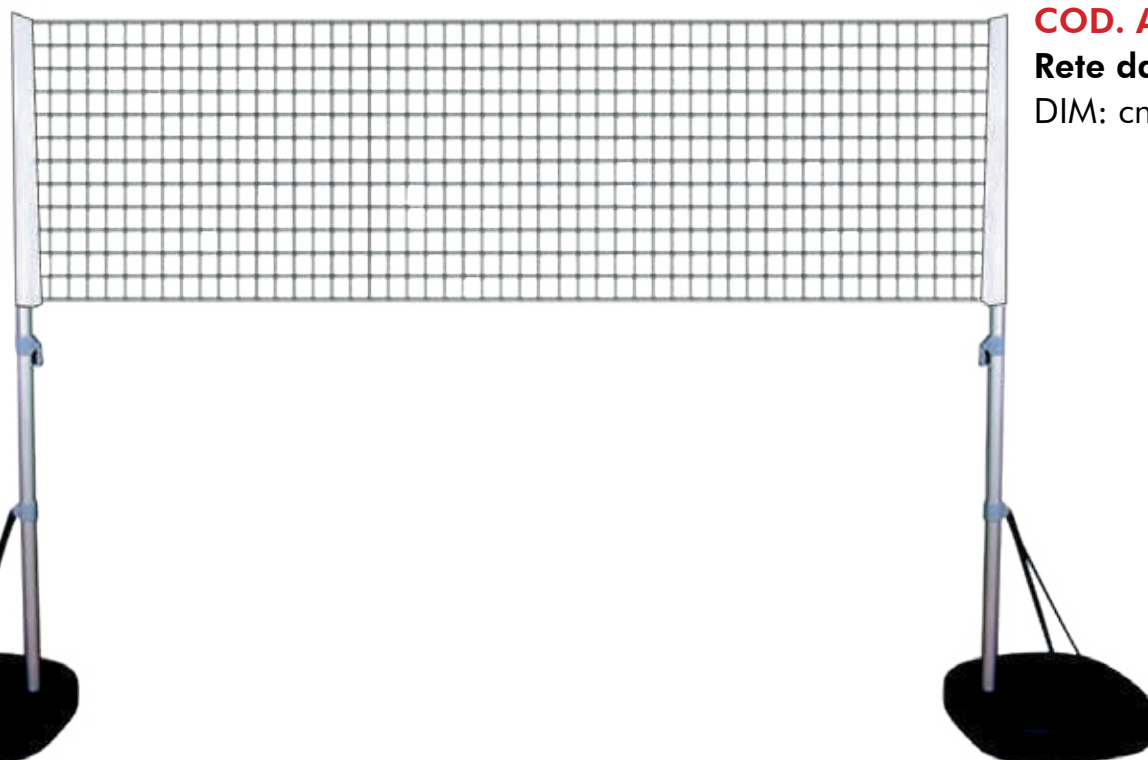

**COD. GPL226**

**Basket altezza regolabile**

DIM: cm.71 x 93 x 168 (h)

CM 117 - 220

**COD. AG35**

**King basket**

CESTO DIM: cm.60 x 72 x 117/220 (h) Ø 28

**COD. GPL60**

**Porta calcio Kick goal**

DIM: cm 110 x 64 x 80 (h)

**COD. AG36**

**Rete da pallavolo**

DIM: cm.220 x 220 (h)