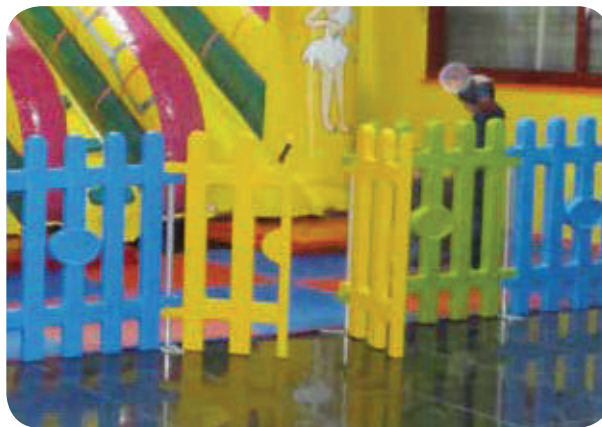

COD. ARD25

Staccionata in plastica

DIM: cm.110 x 5 x 100 (h)

COD. ARD26

**Cancello in plastica
apri e chiudi**

DIM: cm.110 x 5 x 100 (h)