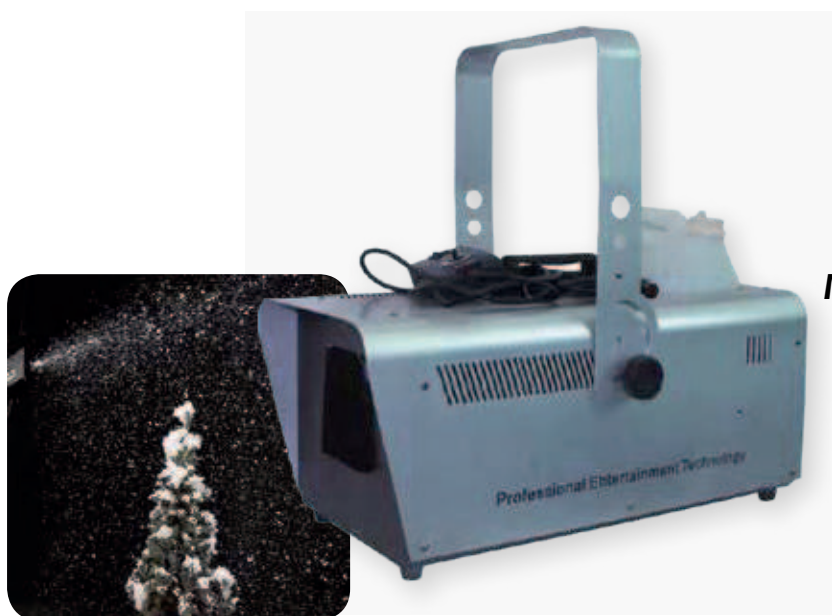

**COD. EFS01**  
**Macchina sparabolle**  
Telecomando wireless  
consumo 25 W

**COD. EFS02**  
**Macchina per la neve**  
Con telecomando  
Potenza 1200 W

**COD. EFS15**  
**Liquido per  
macchina  
del fumo**  
Tanica da 5 KG