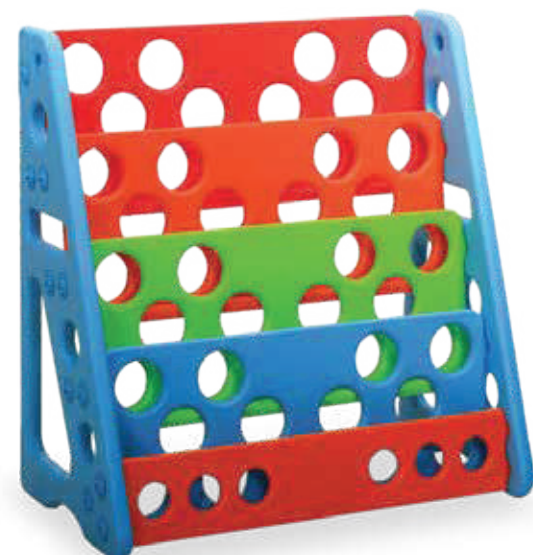

COD. ARD257
Libreria King color
DIM: cm.41 x 80 x 80 (h)

COD. ARD65
Mobile libreria
DIM: cm.120 x 38 x 87 (h)